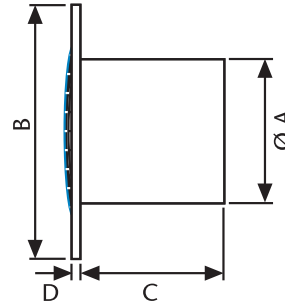

Nem dedektörü

Stop-Start ip çekmeli mekanizma

	ØA	B	C	D
B-10 PLUS	98	140	85	10
B-12 PLUS	118	170	100	13
B-15 PLUS	148	190	112	15

MODEL	Volt (V)	r.p.m.	W	MAX.		dB (A)	Ağırlık (kg)	Koli Adedi
				m ³ /h	mm H ₂ O			
B-10 PLUS	230 V ~ 50 Hz.	2500	15	98	3	41	0,6	6
B-12 PLUS	230 V ~ 50 Hz.	2450	20	190	5	43	0,85	6
B-15 PLUS	230 V ~ 50 Hz.	2100	25	320	8	43	0,95	6