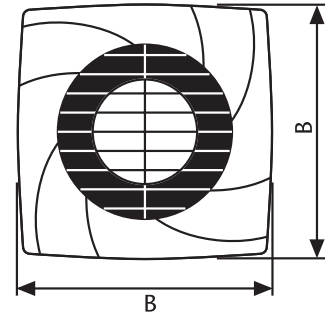

ØA	B	C	D
B-10 PLUS	98	140	85	10
B-12 PLUS	118	170	100	13
B-15 PLUS	148	190	112	15

MODEL	Volt (V)	r.p.m.	W	MAX.		dB (A)	Ağırlık (kg)	Koli Adedi
				m³/h	mm H₂O			
B-10 PLUS	230 V ~ 50 Hz.	2500	15	98	3	41	0,6	6
B-12 PLUS	230 V ~ 50 Hz.	2450	20	190	5	43	0,85	6
B-15 PLUS	230 V ~ 50 Hz.	2100	25	320	8	43	0,95	6

Ev ve Büro Tipi Fanlar