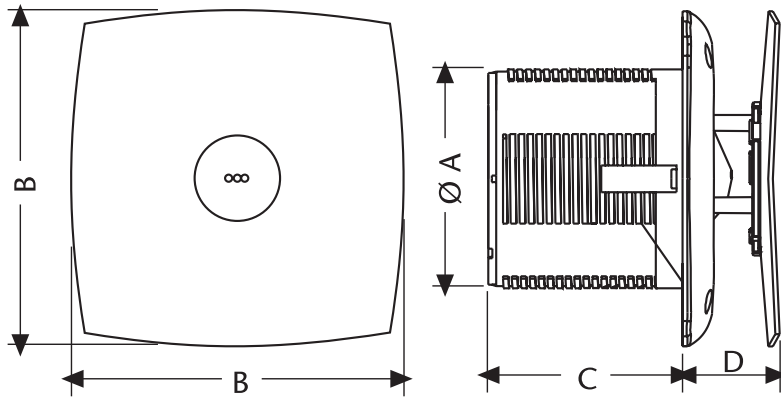

X-MART MATIC

VERSİÓN
INOX

	QA	B	C	D
X-MART 10M	98	150	87	38 max.
X-MART 12M	118	170	101	38 max.
X-MART 15M	148	194	120	38 max.

İşık anahtarı ile açılır

ayarlanabilir
elektronik zamanlayıcı

Nem dedektörü

MODEL	Volt (V)	r.p.m.	W	MAX.		dB (A)	Ağırlık (kg)	Koli Adedi
				m ³ /h	mm H ₂ O			
X-MART 10M	230 V ~ 50 Hz.	2500	15	98	3	38	0,64	6
X-MART 12M	230 V ~ 50 Hz.	2450	20	190	5	40	0,84	6
X-MART 15M	230 V ~ 50 Hz.	2100	25	320	8	42	1,02	6