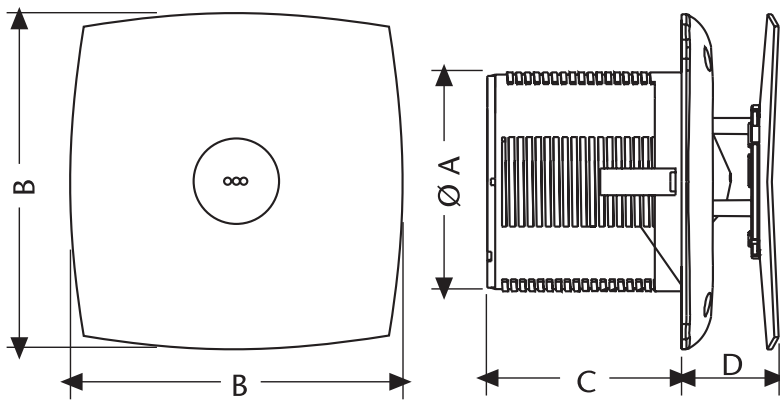

**X-MART MATIC**

VERSIÓN  
INOX

	ØA	B	C	D
X-MART 10M	98	150	87	38 max.
X-MART 12M	118	170	101	38 max.
X-MART 15M	148	194	120	38 max.

In combination with light,  
fan switches on

Timer

Hygro

MODEL	Volt (V)	r.p.m.	W	MAX.		dB (A)	Weight (kg)	Package Pcs.
				m <sup>3</sup> /h	mm H <sub>2</sub> O			
X-MART 10M	230 V ~ 50 Hz.	2500	15	98	3	38	0,64	6
X-MART 12M	230 V ~ 50 Hz.	2450	20	190	5	40	0,84	6
X-MART 15M	230 V ~ 50 Hz.	2100	25	320	8	42	1,02	6